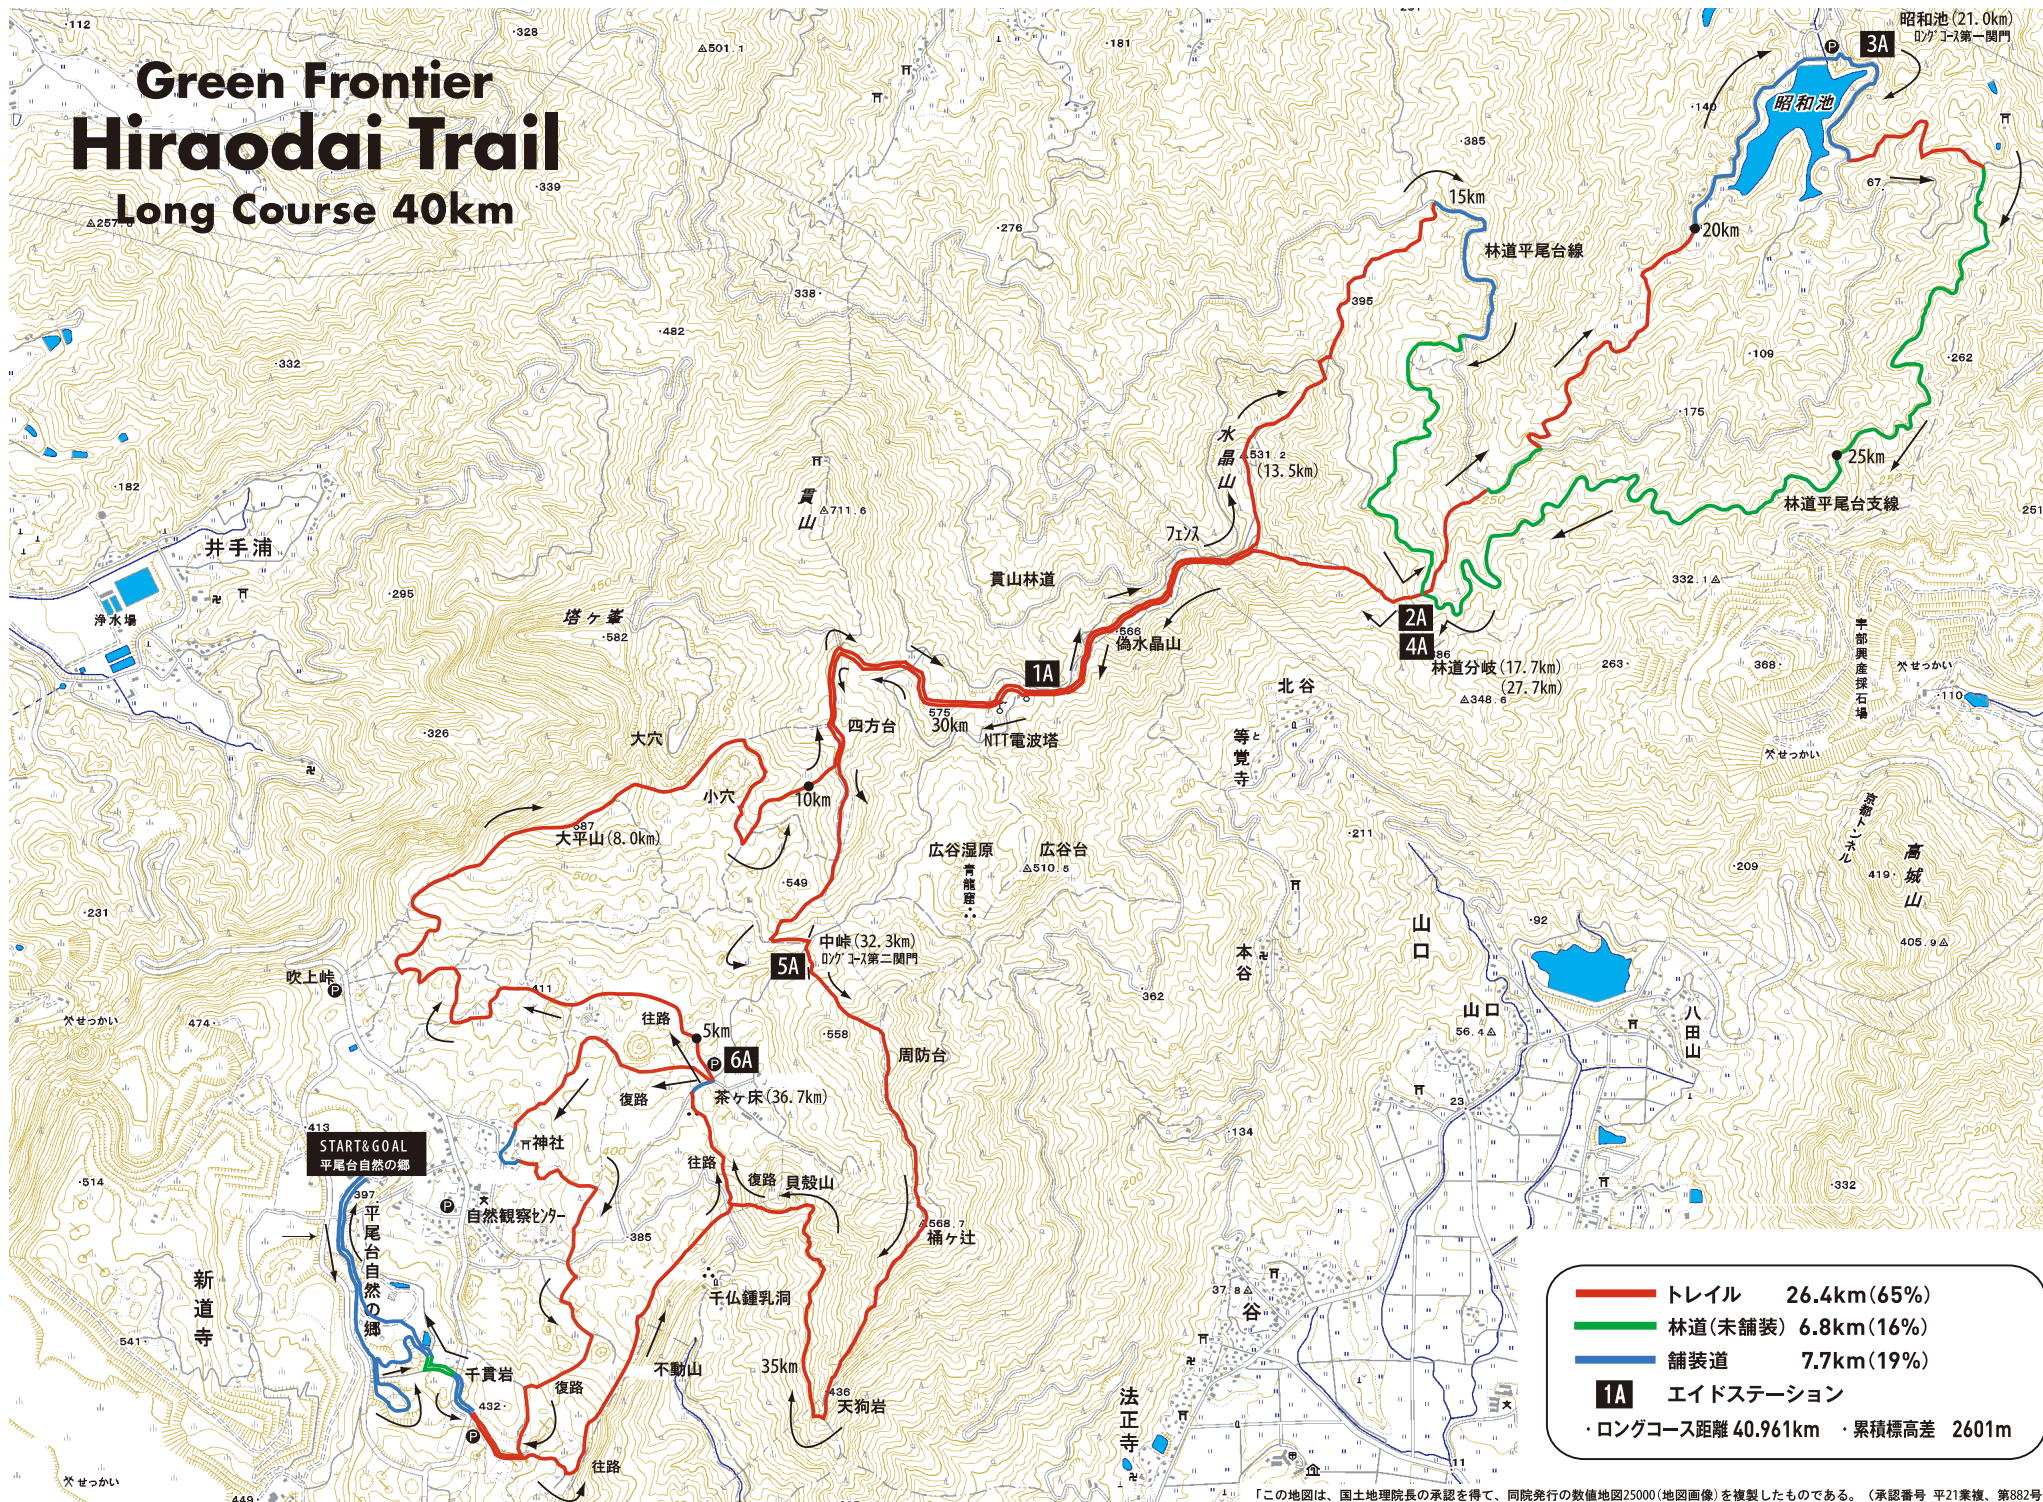

Green Frontier Hiraodai Trail

Long Course 40km

「この地図は、国土地理院長の承認を得て、同院発行の数値地図25000(地図画像)を複製したものである。(承認番号 平21業複、第882号)」