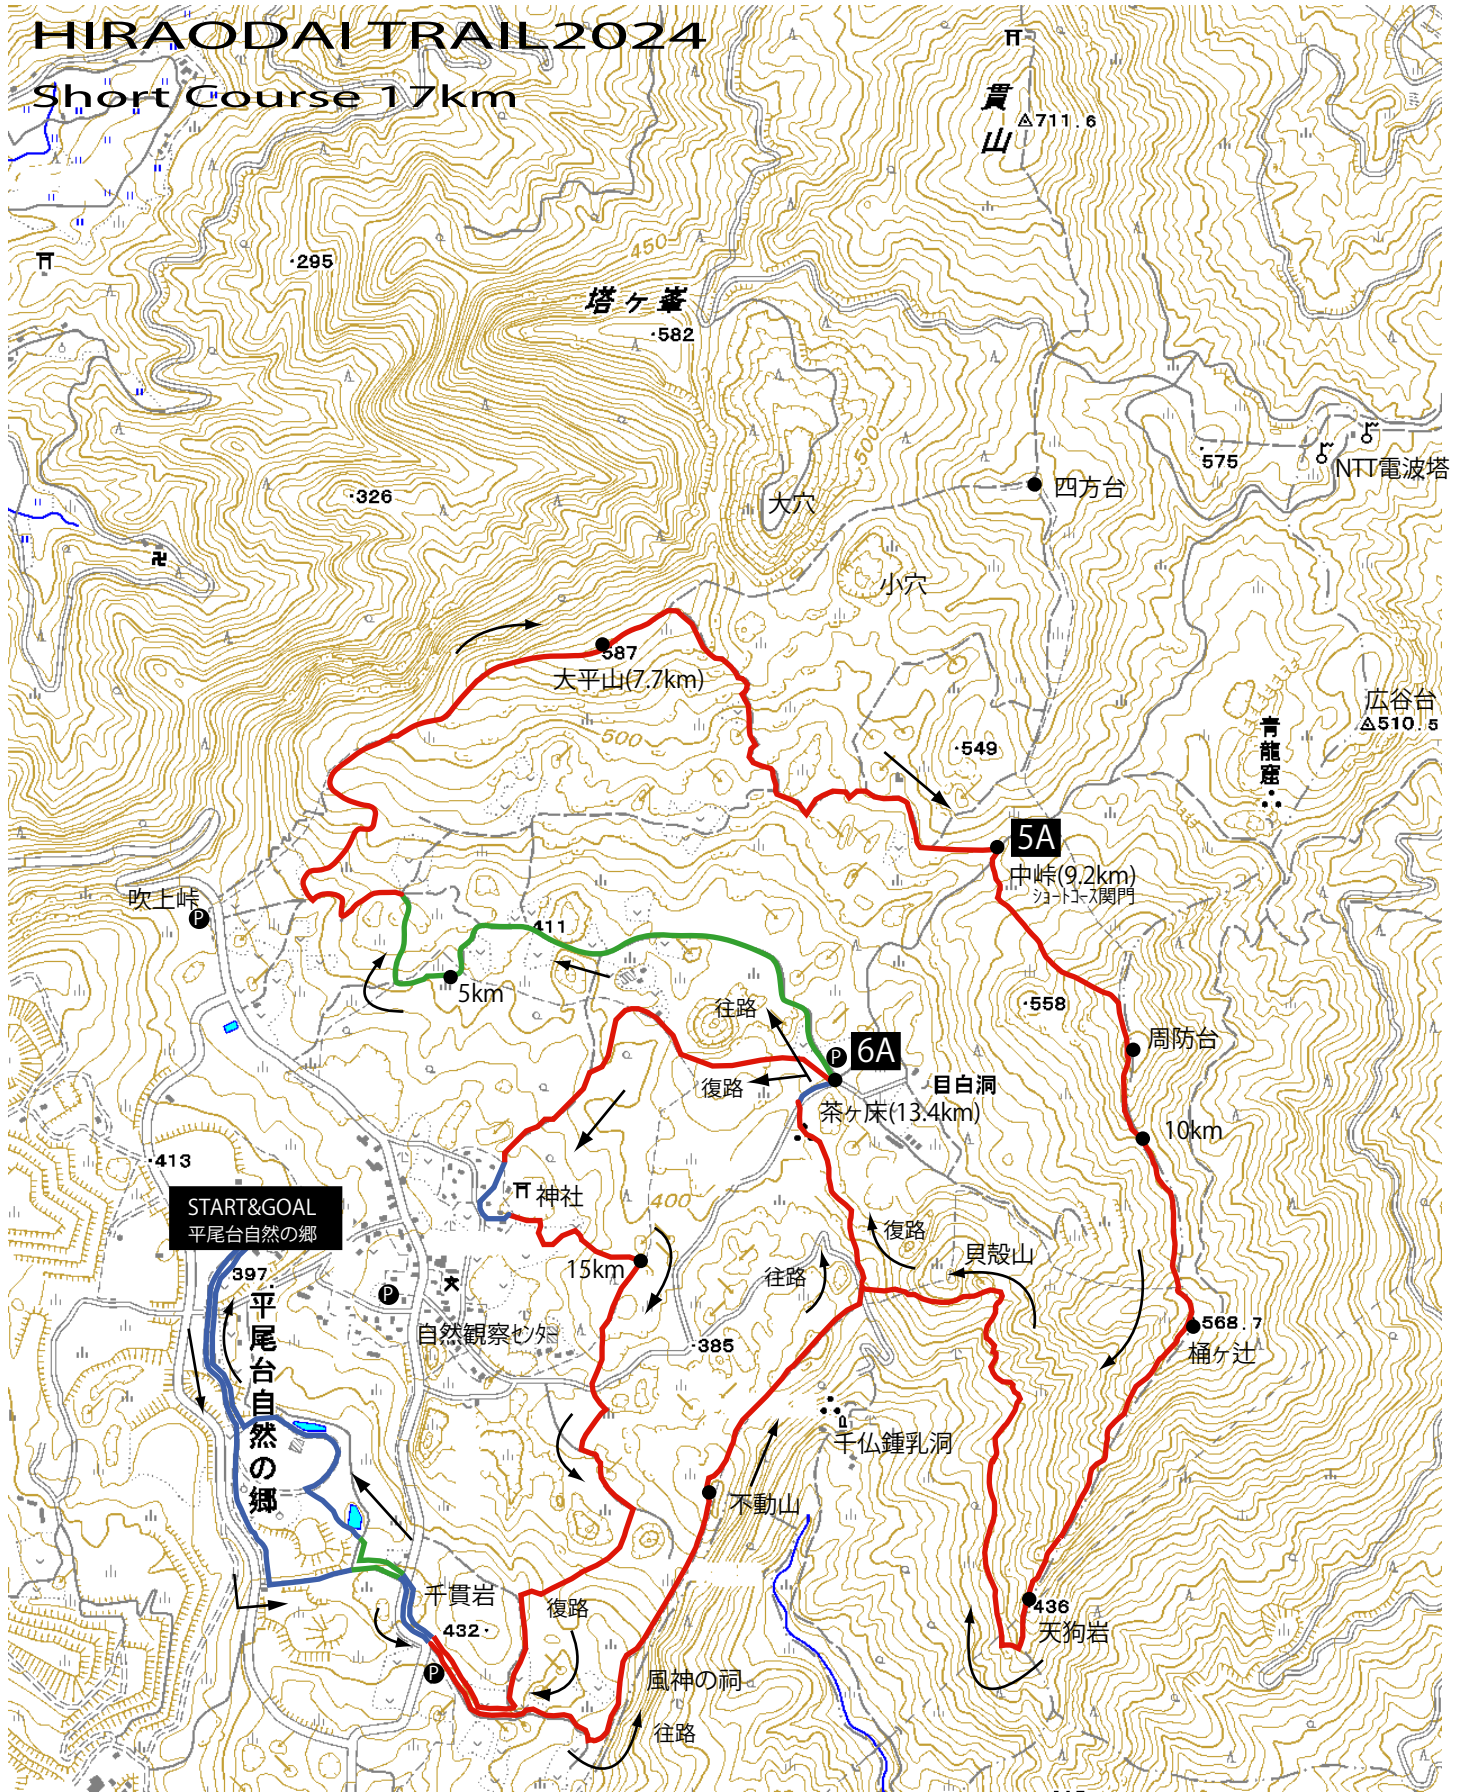

HIRAODAI TRAIL 2024

Short Course 17km

「この地図は、国土地理院長の承認を得て、同院発行の数値地図25000(地図画像)を複製したものである。(承認番号 平21業複、第882号)」

	トレイル	12.763km(70%)
	林道(未舗装)	2.017km(11%)
	舗装道	3.480km(19%)
	エイドステーション	
・ショートコース距離		18.260km
・累積標高差		976m