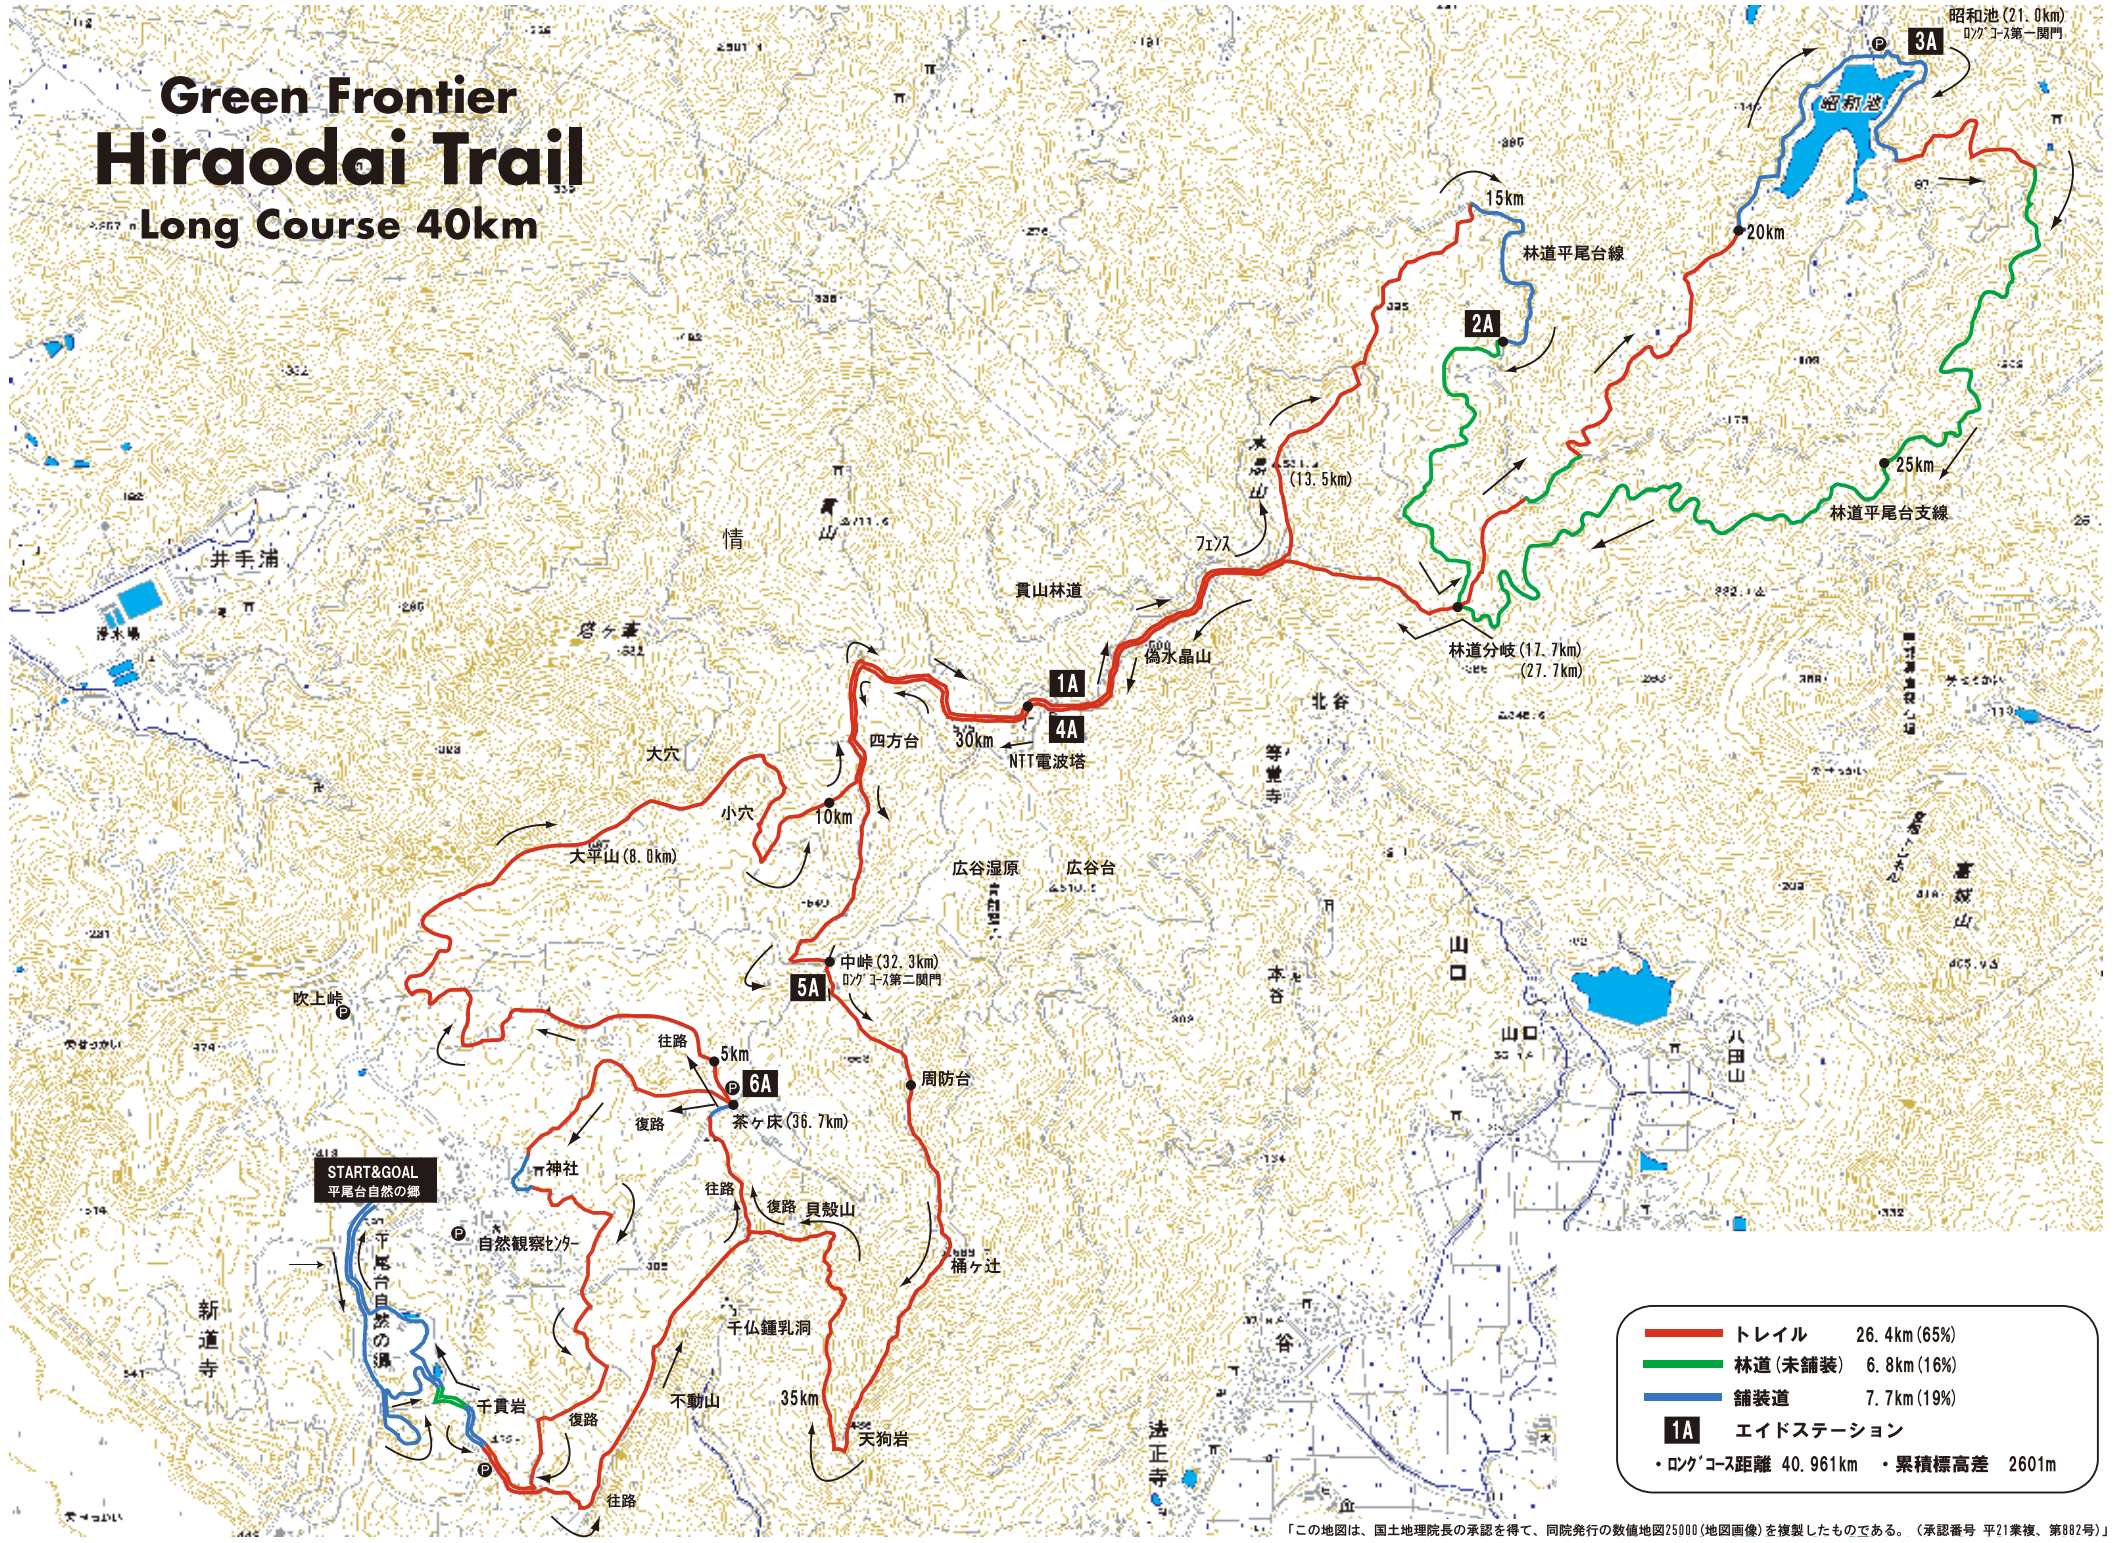

# Green Frontier Hiraodai Trail

## Long Course 40km

<span style="color: red;">—</span>	トレイル	26.4km (65%)
<span style="color: green;">—</span>	林道 (未舗装)	6.8km (16%)
<span style="color: blue;">—</span>	舗装道	7.7km (19%)
<b>1A</b>	エイドステーション	
・ログコース距離		40.961km
・累積標高差		2601m

「この地図は、国土地理院長の承認を得て、同院発行の数値地図25000(地図画像)を複製したものである。(承認番号 平21業複、第882号)」