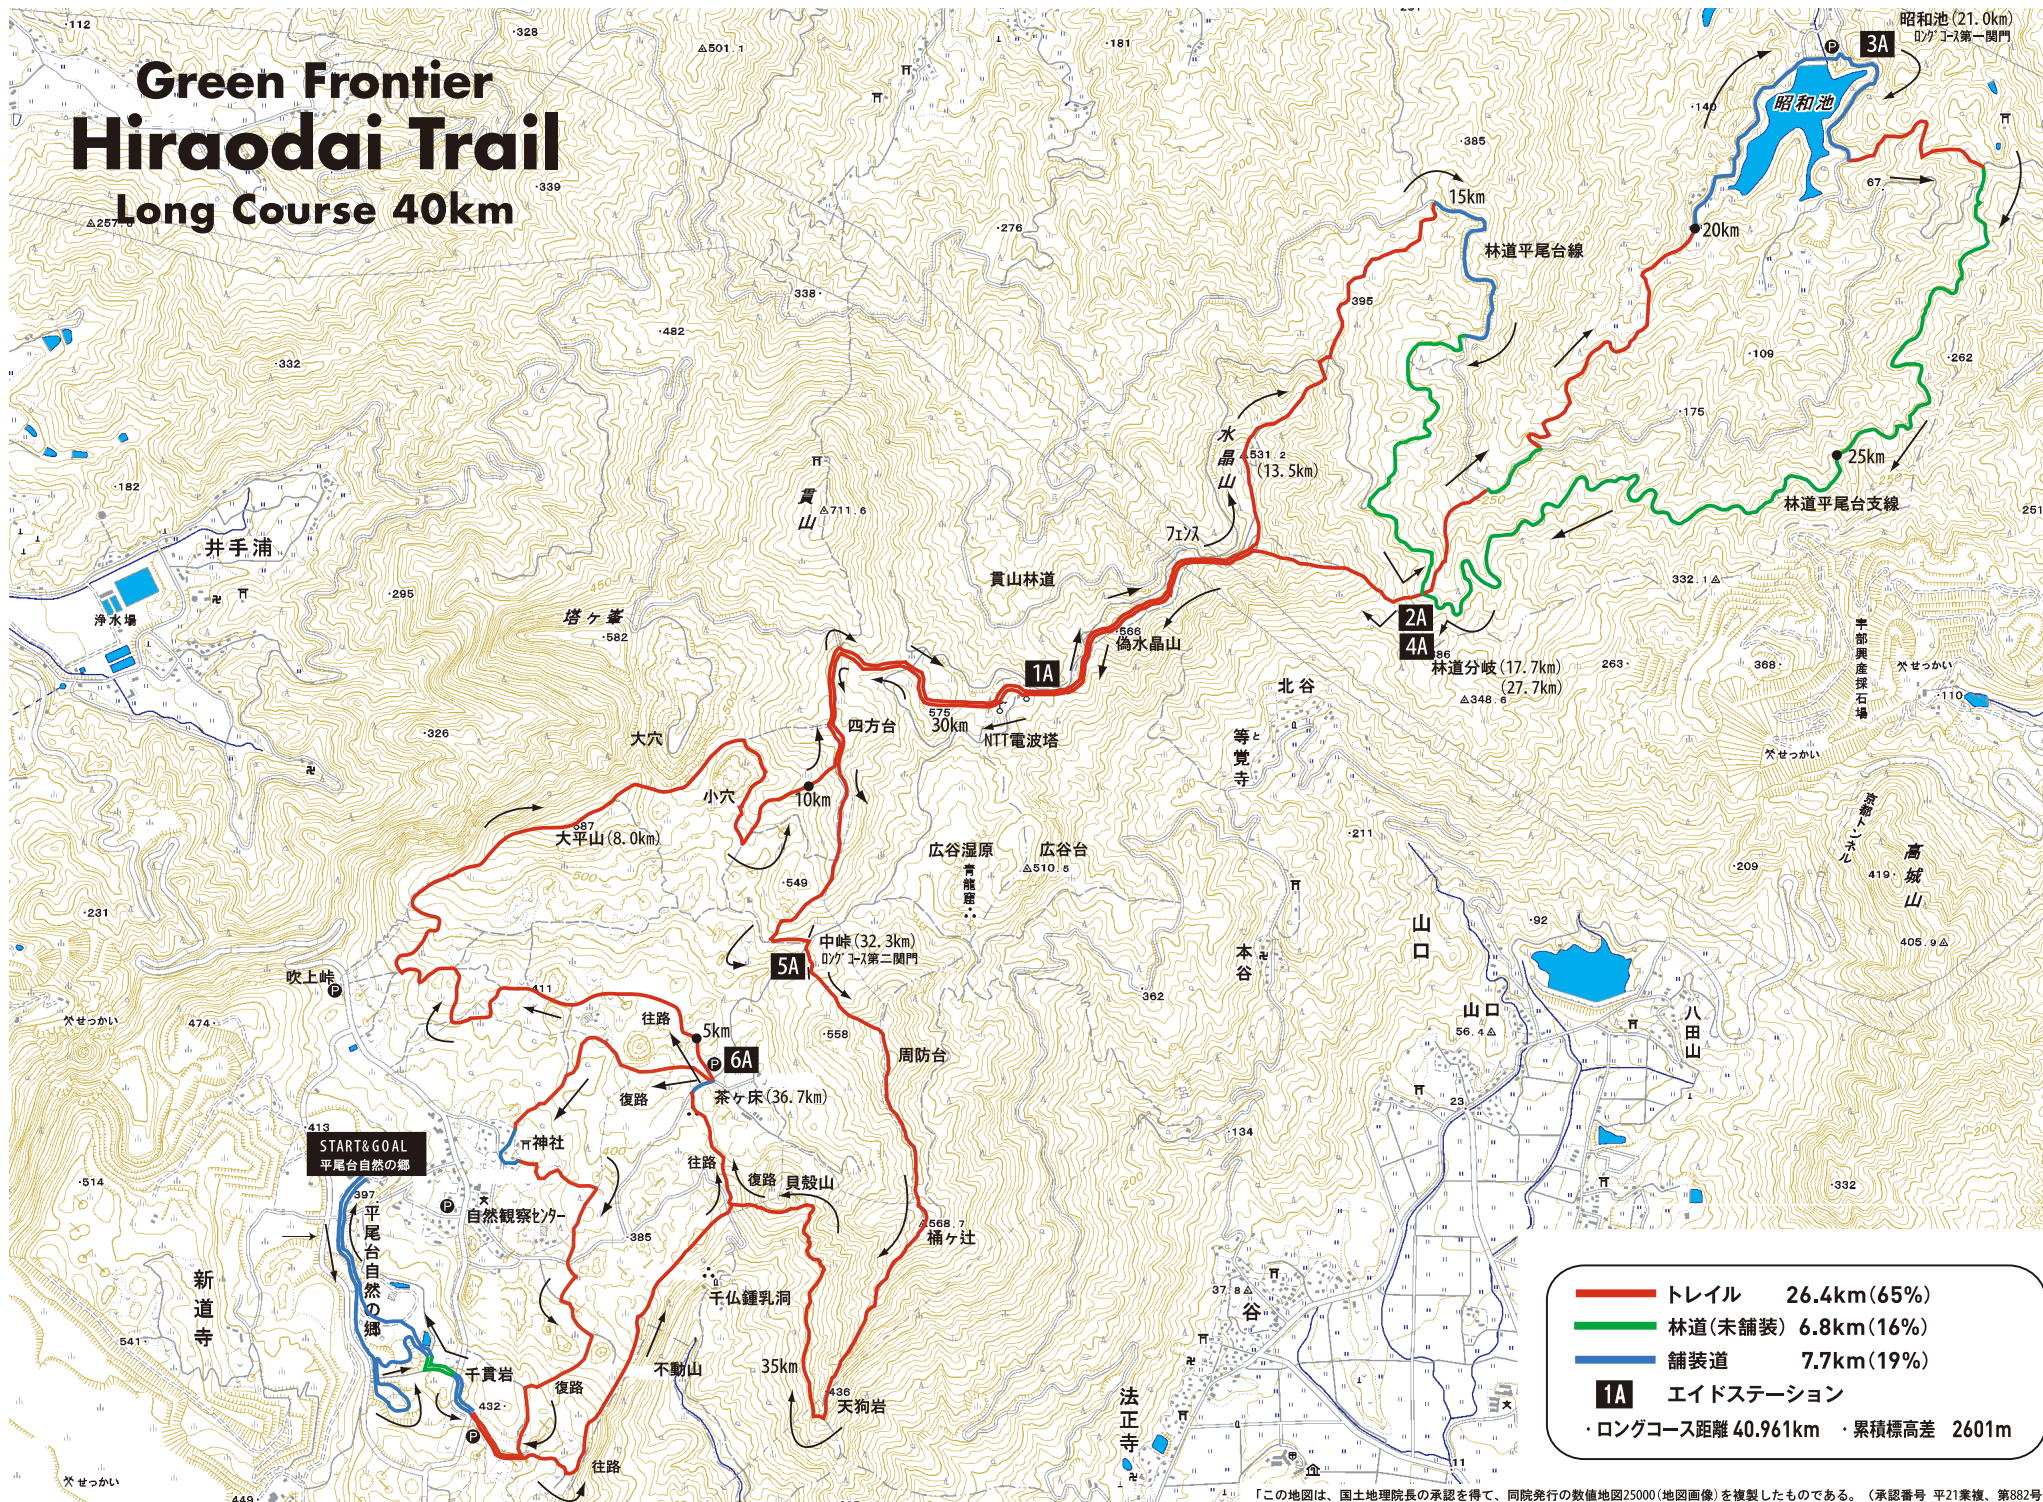

Green Frontier Hiraodai Trail

Long Course 40km

	トレイル	26.4km (65%)
	林道(未舗装)	6.8km (16%)
	舗装道	7.7km (19%)
	エイドステーション	
・ロングコース距離		40.961km
・累積標高差		2601m

「この地図は、国土地理院長の承認を得て、同院発行の数値地図25000(地図画像)を複製したものである。(承認番号 平21業複、第882号)」