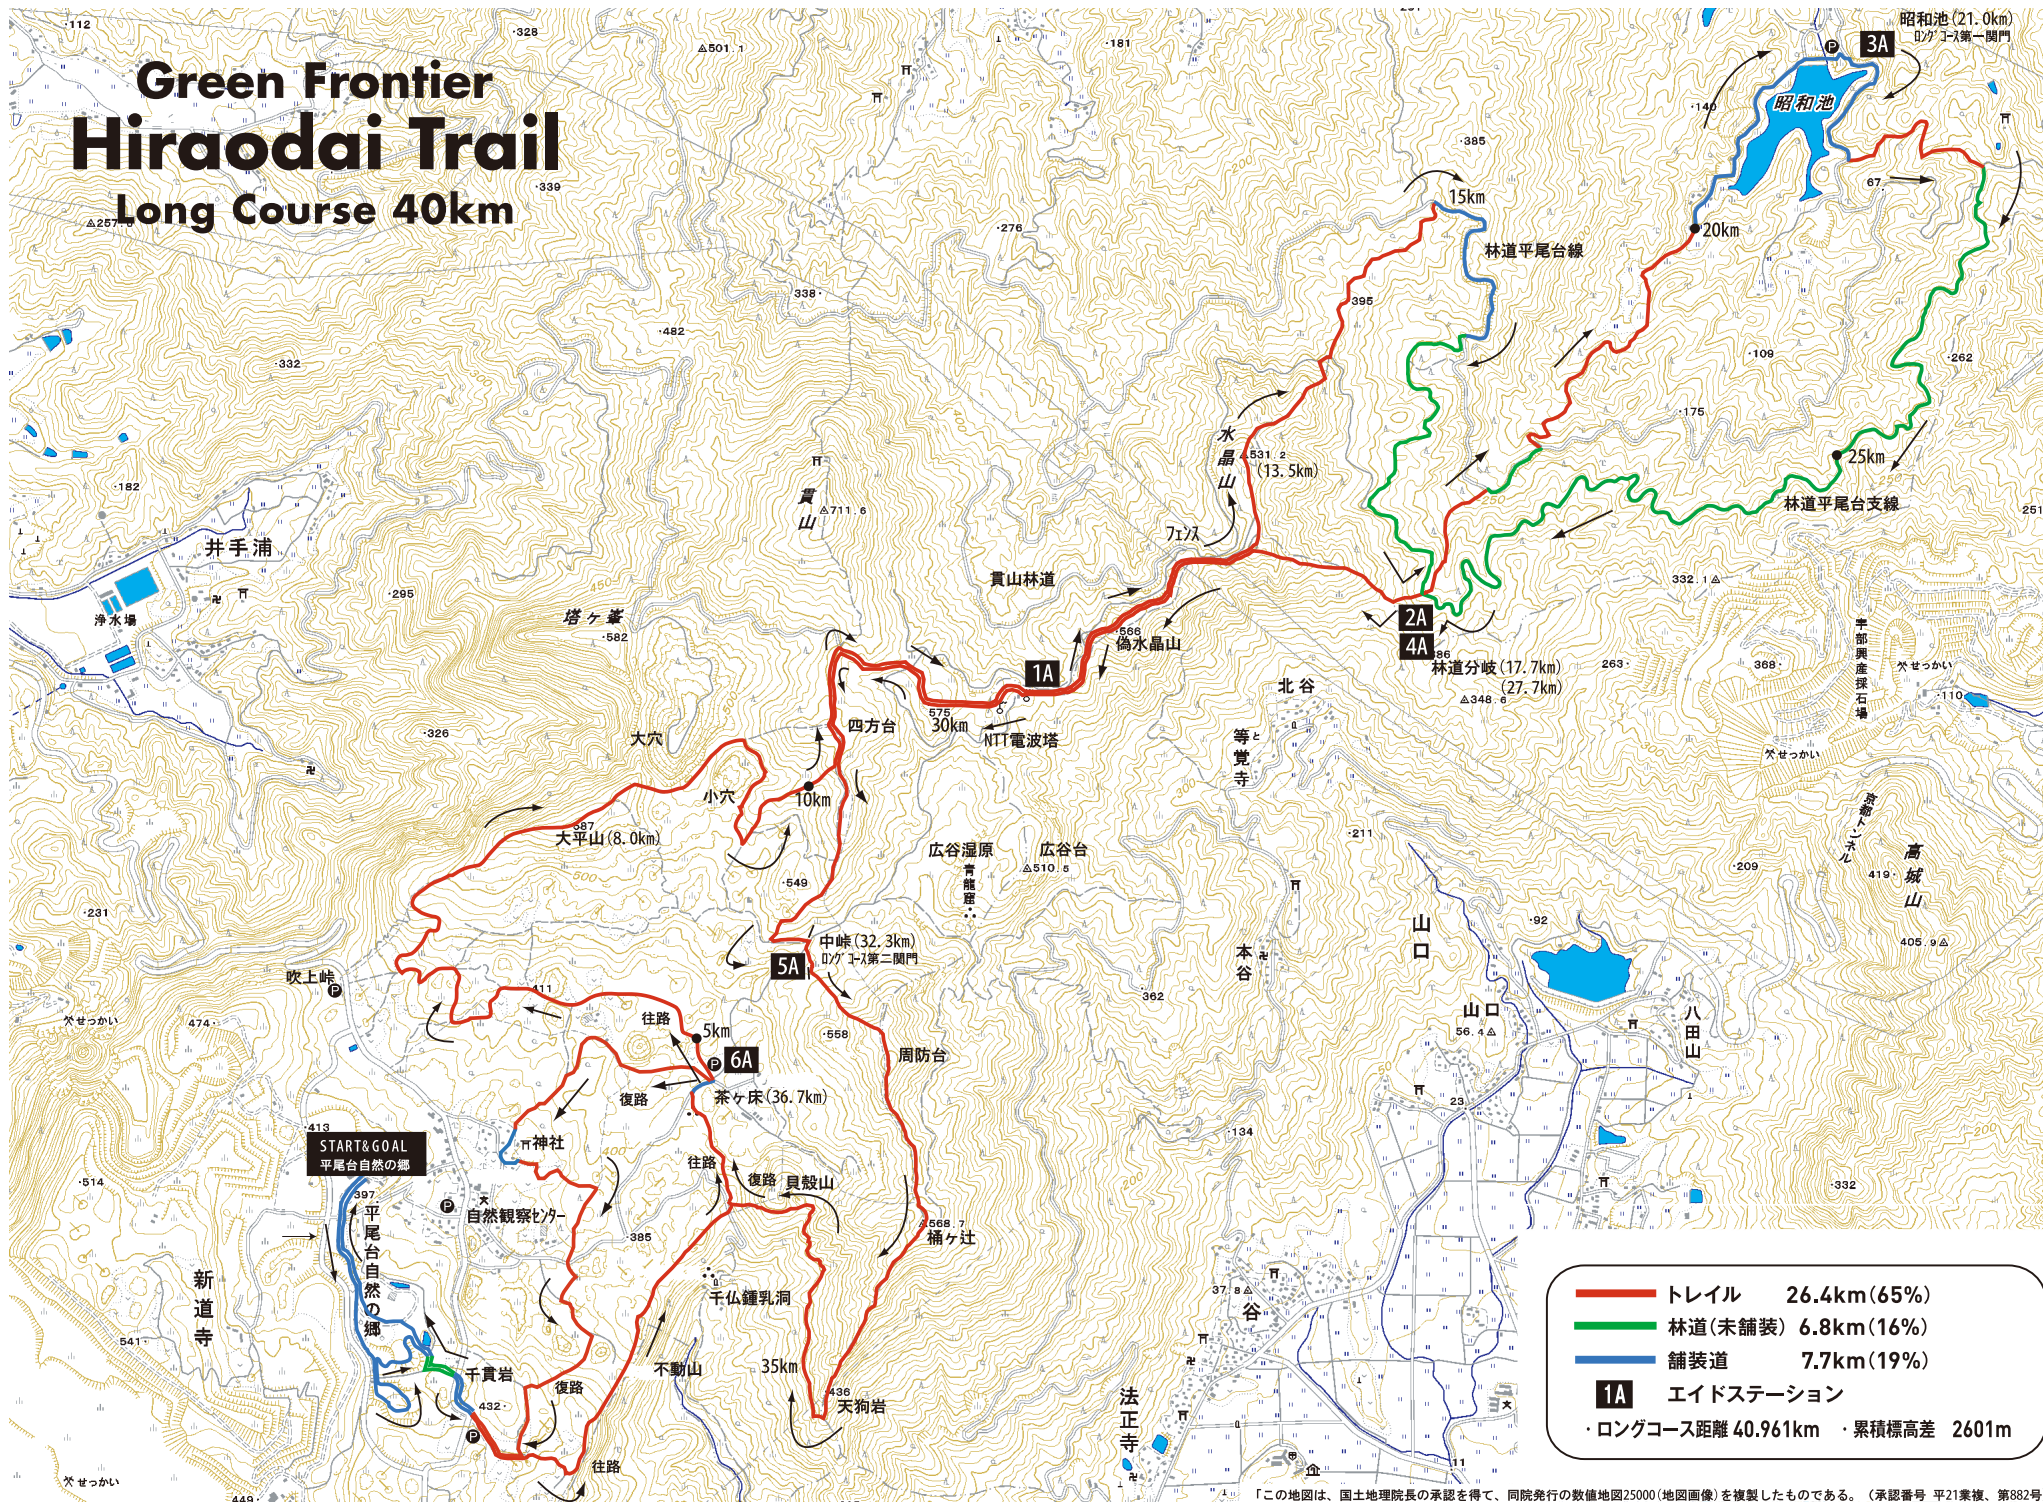

Green Frontier Hiraodai Trail

Long Course 40km

—	トレイル	26.4km (65%)
—	林道(未舗装)	6.8km (16%)
—	舗装道	7.7km (19%)
1A	エイドステーション	
・ロングコース距離		40.961km
・累積標高差		2601m

「この地図は、国土地理院長の承認を得て、同院発行の数値地図25000(地図画像)を複製したものである。(承認番号 平21業複、第882号)」