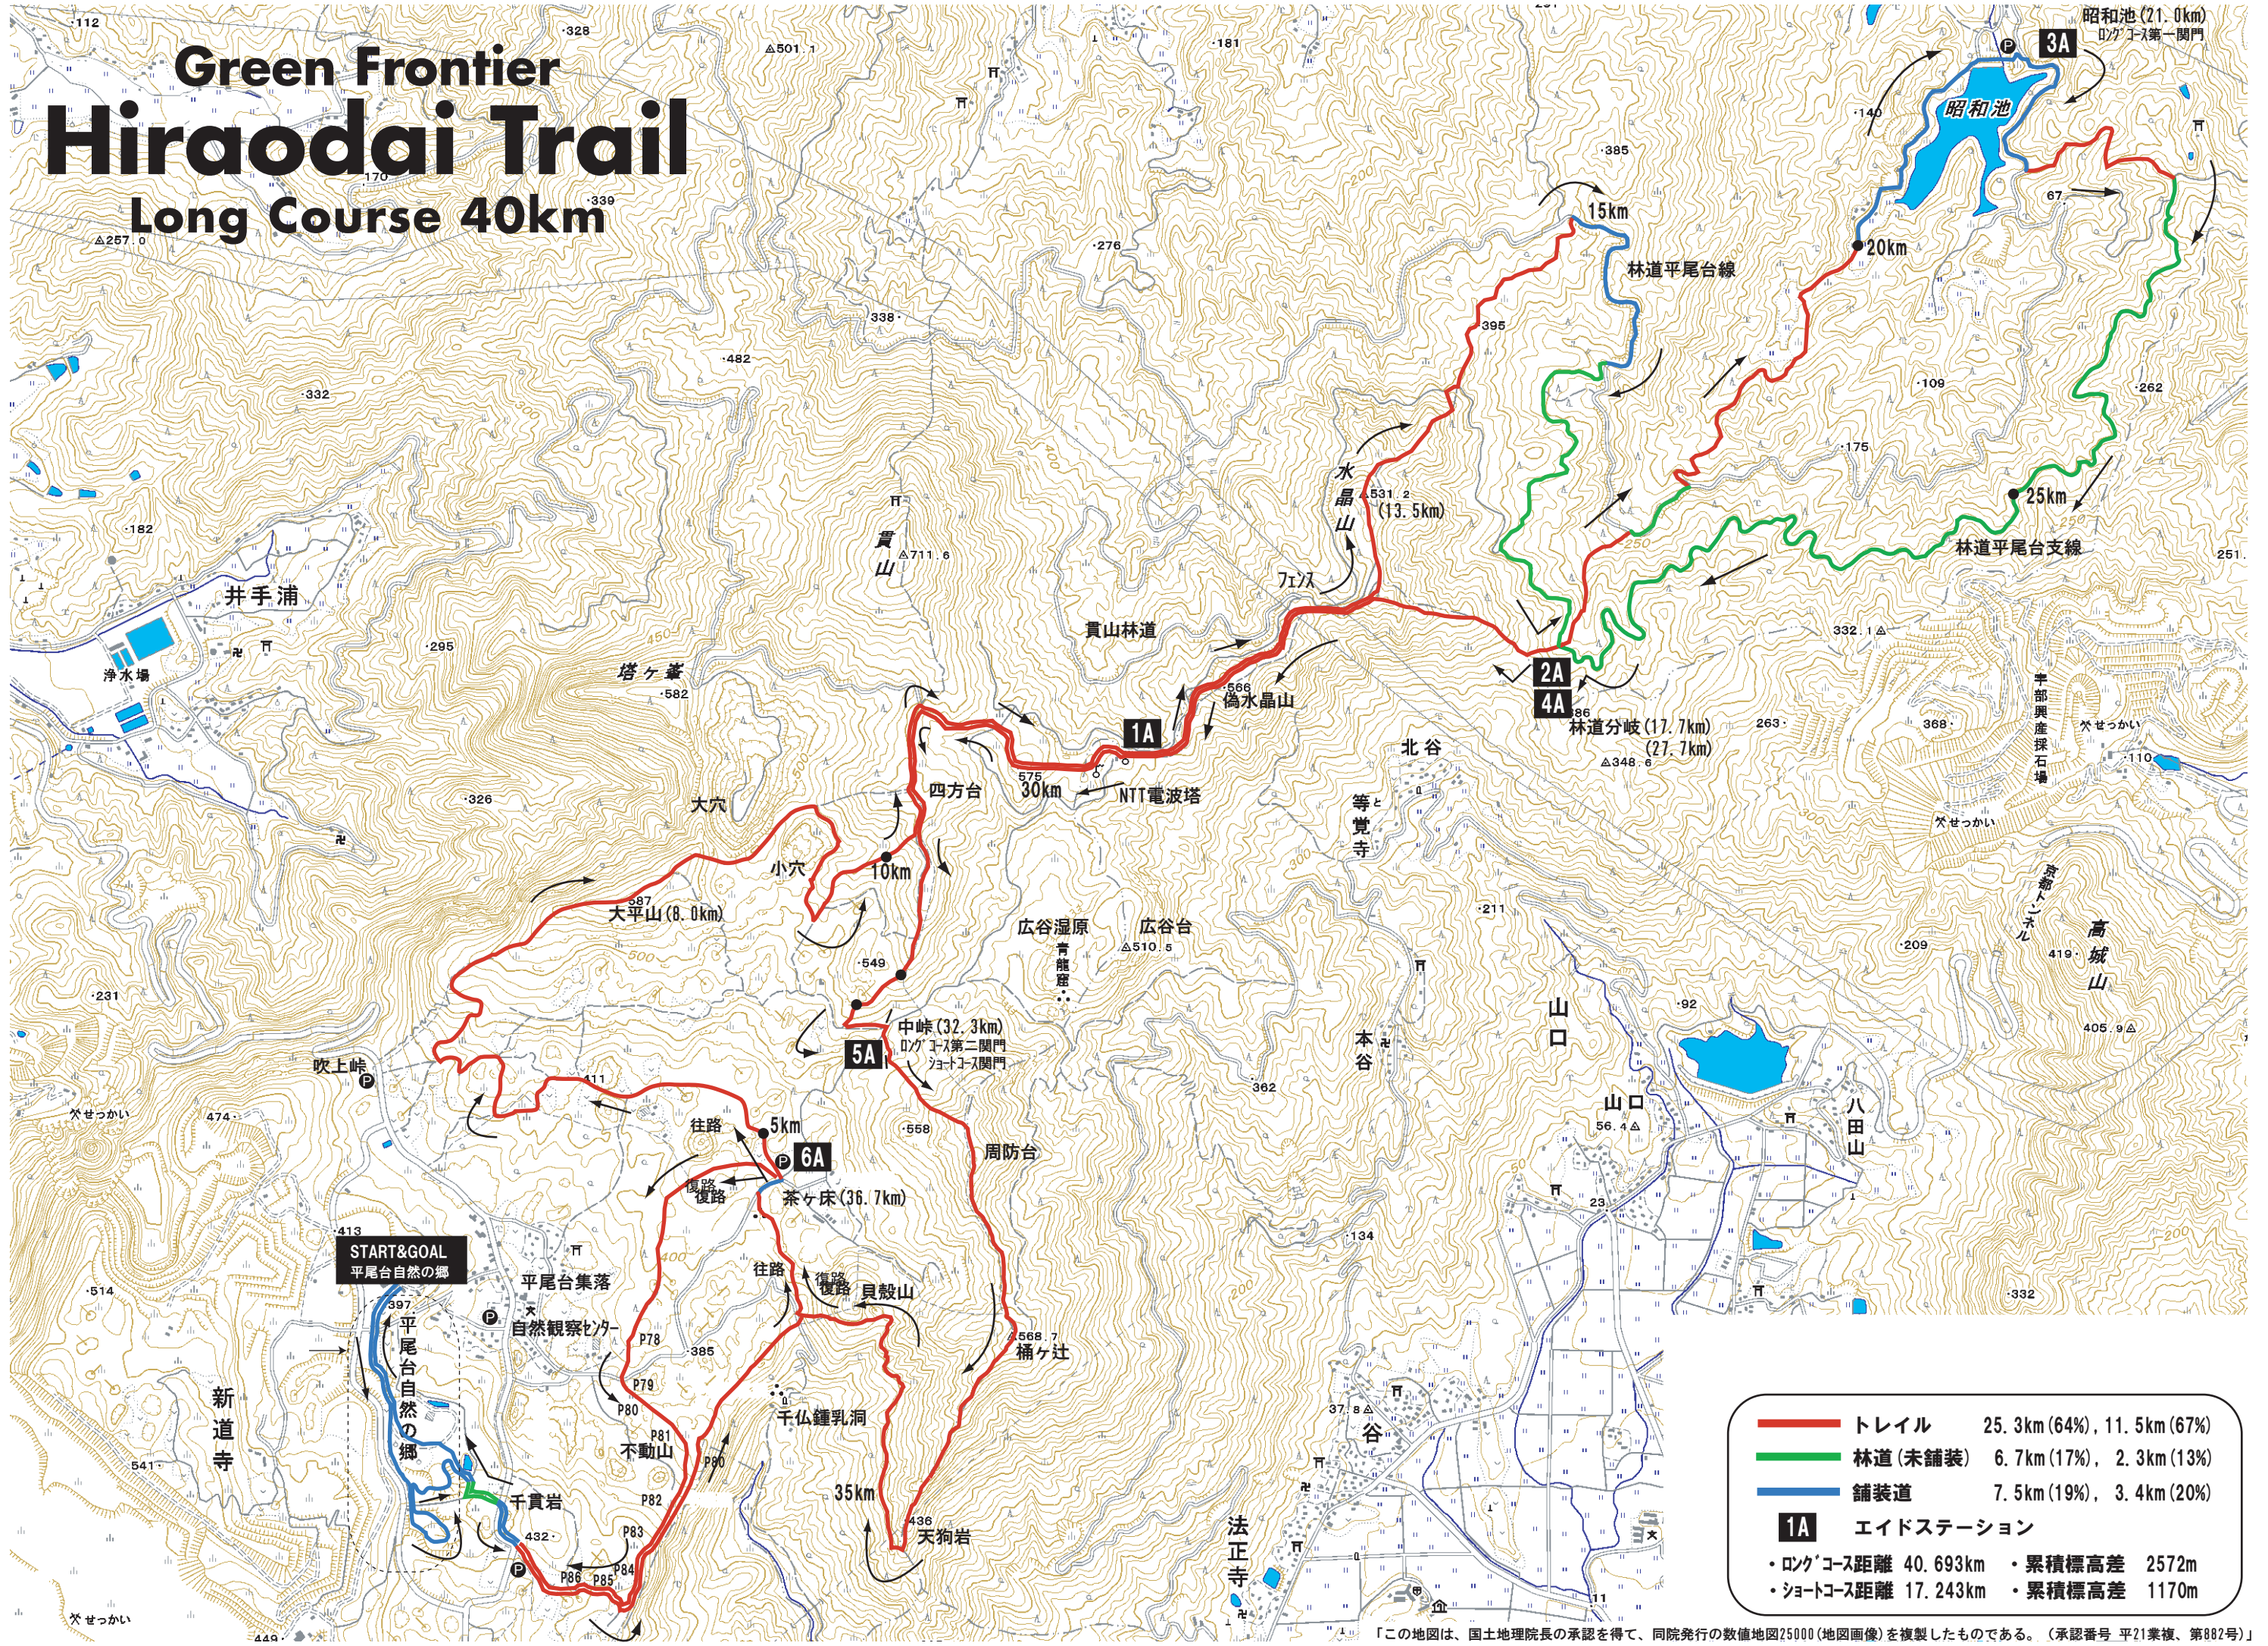

Green Frontier Hiraodai Trail Long Course 40km

—	トレイル	25.3km (64%), 11.5km (67%)
—	林道(未舗装)	6.7km (17%), 2.3km (13%)
—	舗装道	7.5km (19%), 3.4km (20%)
1A	エイドステーション	
•	ロングコース距離	40.693km
•	累積標高差	2572m
•	ショートコース距離	17.243km
•	累積標高差	1170m

「この地図は、国土地理院長の承認を得て、同院発行の数値地図25000(地図画像)を複製したものである。(承認番号 平21業複、第882号)」